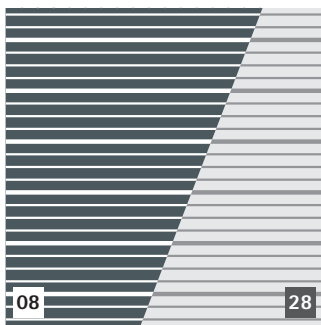

# Vonalazások

19  
Vonalak nélkül,  
Acélzománc írófelület zöld –  
szürke

01  
1. iskolaév, Acélzománc írófelület  
zöld – szürke, 4,5:4:2 cm

02  
2. iskolaév / 3:4:3:2 cm,  
Acélzománc írófelület zöld –  
szürke

03  
3. iskolaév / 3,5:8 cm,  
Acélzománc írófelület zöld –  
szürke

04  
4. iskolaév / vonalak 10 cm,  
Acélzománc írófelület zöld –  
szürke v. fehér

05  
Négyzetrácsos, 5X5,  
Acélzománc írófelület zöld –  
szürke

06  
Négyzetrácsos, 10X10,  
Acélzománc írófelület zöld –  
szürke

07  
Kottarácsos 2,5 cm, Acélzománc  
írófelület zöld – szürke v. fehér

08  
Gyorsíróvonalak 4 cm,  
Acélzománc írófelület zöld –  
szürke v. fehér