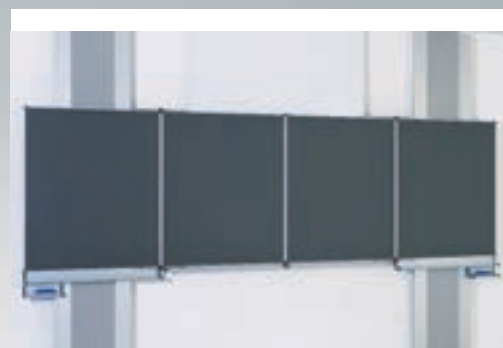

## Táblák, táblaszerkezetek

Hosszú falitábla

Lapozható tolótábla

Nagyfelületű tolható tábla

oszloppáros lapozható tolótábla

oszloppáros tábla

A HOHENLOHER táblarendszer optimálisan illeszkedik a berendezéshez és minden terembe a megfelelő táblát kínálja.

A táblafelületeket lapozható, fix, vagy függőlegesen ill. vízszintesen mozgatható kivitelben lehet kombinálni. A csúszó állványra ill. oszlopokra felszerelt táblafelületek az optimális teremkihasználás sok lehetőségét rejti. A jó minőségű és karbantartást nem igénylő mechanika biztosítja a tartós, komfortos és zajmentes használatot.

## Vetítő felületek és vásznak

Falra szerelt

táblára szerelt

gördíthető