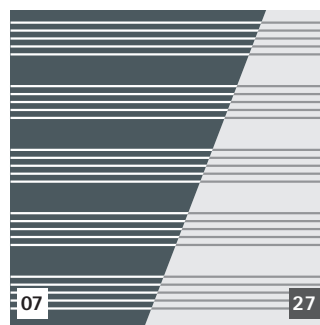

# Vonalazások

19  
Vonalak nélkül,  
Acélzománc írófelület zöld –  
szürke

01  
1. iskolaév, Acélzománc írófelület  
zöld – szürke, 4,5:4:2 cm

02  
2. iskolaév / 3:4:3:2 cm,  
Acélzománc írófelület zöld –  
szürke

03  
3. iskolaév / 3,5:8 cm,  
Acélzománc írófelület zöld –  
szürke

04  
4. iskolaév / vonalak 10 cm,  
Acélzománc írófelület zöld –  
szürke v. fehér

05  
Négyzetrácsos, 5X5,  
Acélzománc írófelület zöld –  
szürke

06  
Négyzetrácsos, 10X10,  
Acélzománc írófelület zöld –  
szürke

07  
Kottarácsos 2,5 cm, Acélzománc  
írófelület zöld – szürke v. fehér

08  
Gyorsíróvonalak 4 cm,  
Acélzománc írófelület zöld –  
szürke v. fehér