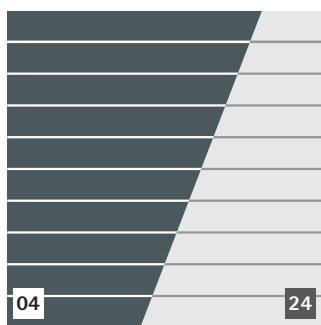

# Vonalazások

19  
Vonalak nélkül,  
Acélzománc írófelület zöld –  
szürke

01  
1. iskolaév, Acélzománc írófelület  
zöld – szürke, 4,5:4:2 cm

02  
2. iskolaév / 3:4:3:2 cm,  
Acélzománc írófelület zöld –  
szürke

03  
3. iskolaév / 3,5:8 cm,  
Acélzománc írófelület zöld –  
szürke

04  
4. iskolaév / vonalak 10 cm,  
Acélzománc írófelület zöld –  
szürke v. fehér

05  
Négyzetrácsos, 5X5,  
Acélzománc írófelület zöld –  
szürke